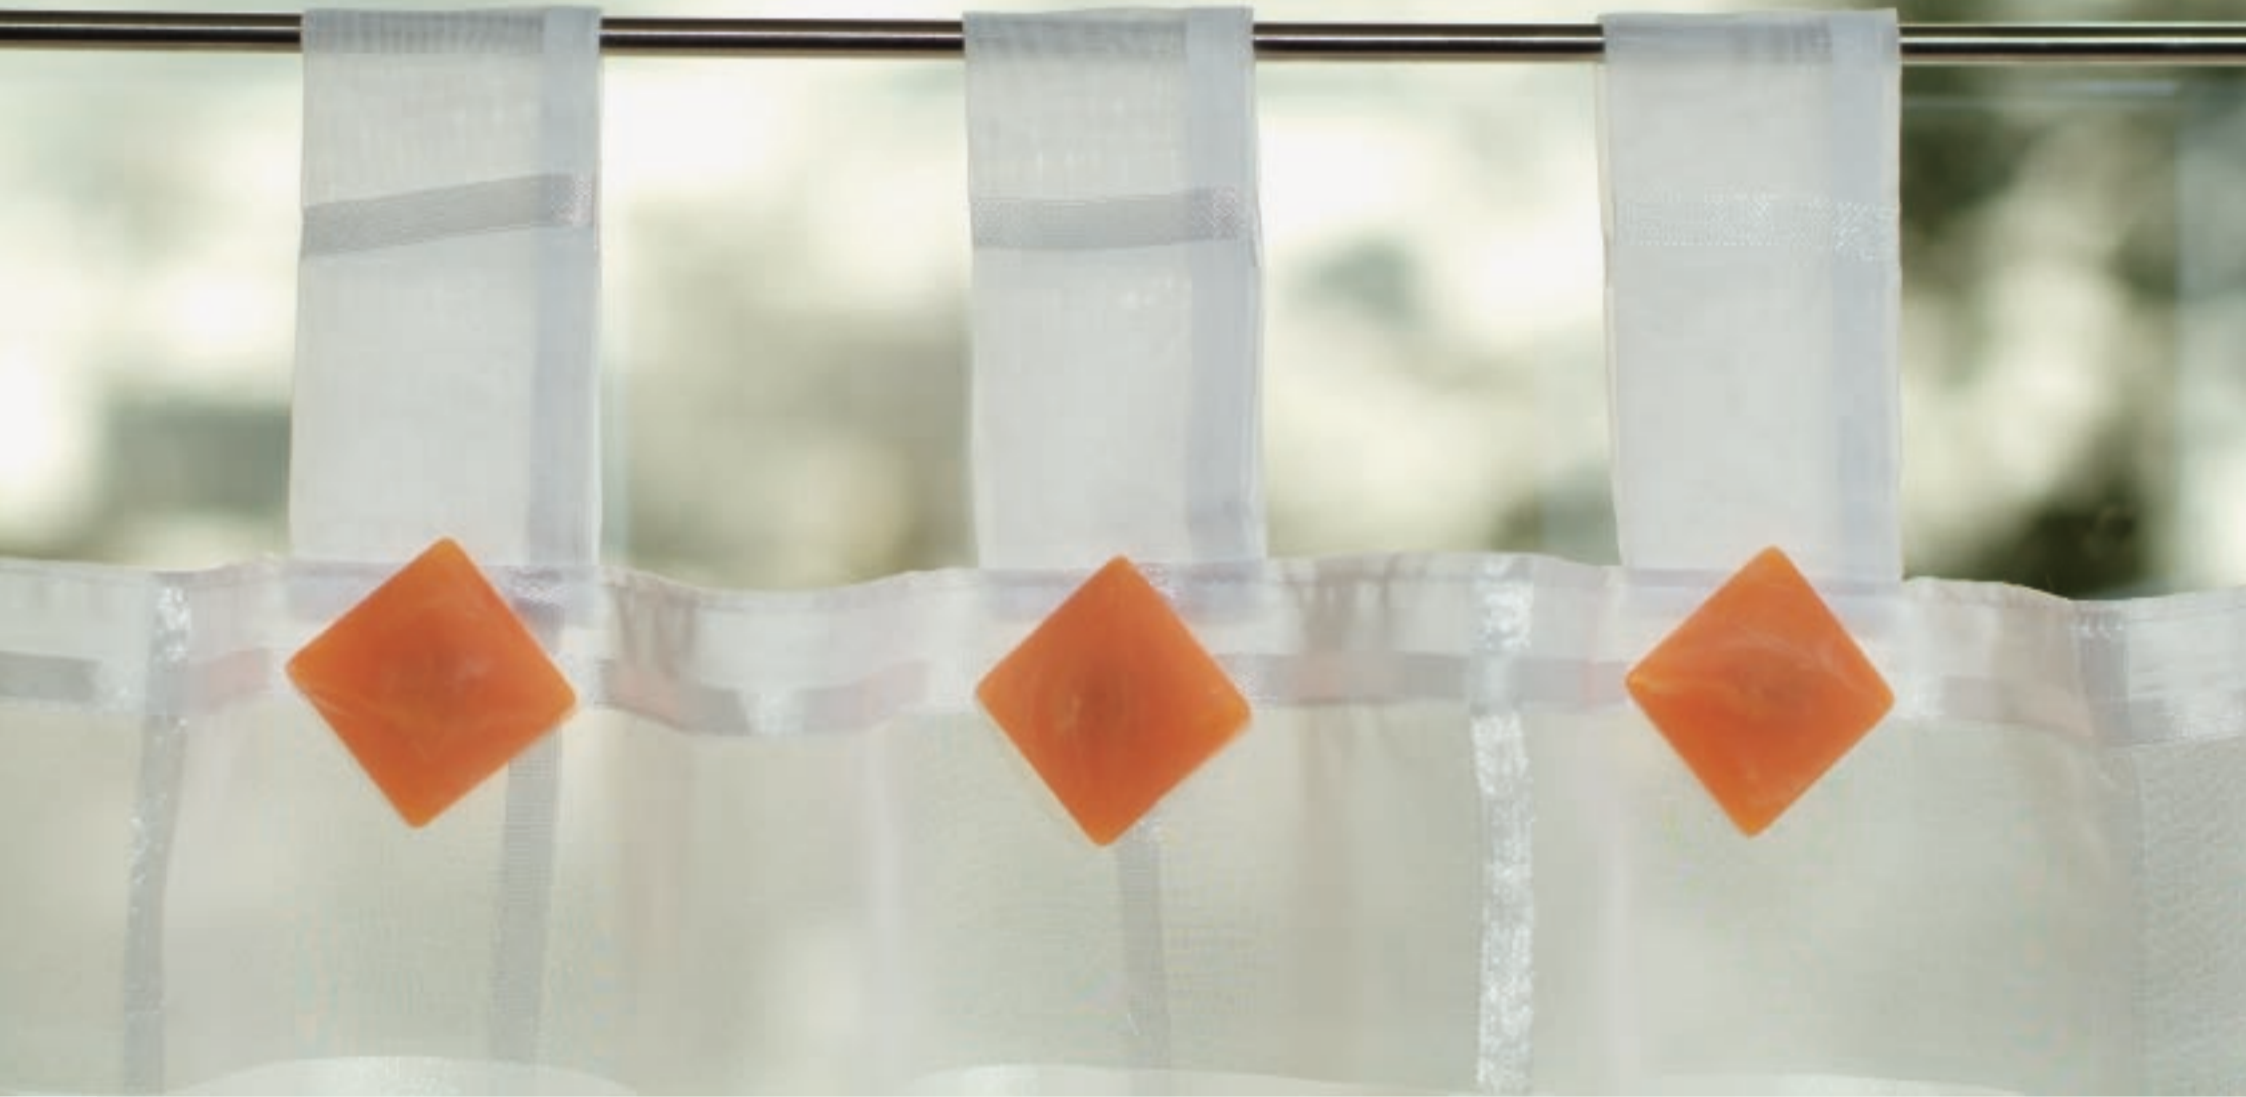

Wowhh!

home of decoration

granit
granite

marmor
marble

mango

TRIANGEL

Deco-Magnet
Breite: ca. 35 mm
Verpackung: BP2 (2 Paare)

Deco-Magnet
Width: approx. 35 mm
Make-up: BP2 (2 pairs)

KARO

Deco-Magnet
Breite: ca. 30 mm
Verpackung: BP2 (2 Paare)

Deco-Magnet
Width: approx. 30 mm
Make-up: BP2 (2 pairs)

Ein Stück glänzend,
ein Stück matt

One piece glossy,
the other piece matt

ananas
pineapple