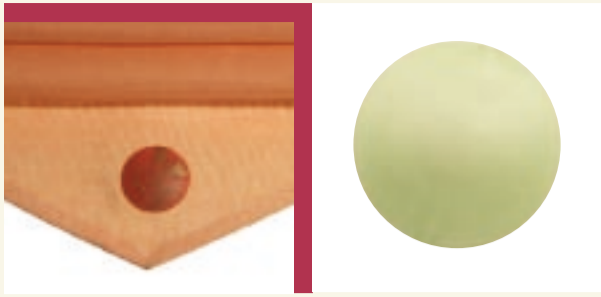

RONDO

Deco-Magnet

Durchmesser: ca. 34 mm
Verpackung: BP 2 (2 Paare)

Deco-Magnet

Diameter: approx. 34 mm
Make-up: BP 2 (2 pairs)

Bei den Metallfarben sind beide Teile identisch, ansonsten ist ein Stück glänzend und das andere matt

With metal colours both parts are of the same, with other colours is one piece glossy and the other piece matt